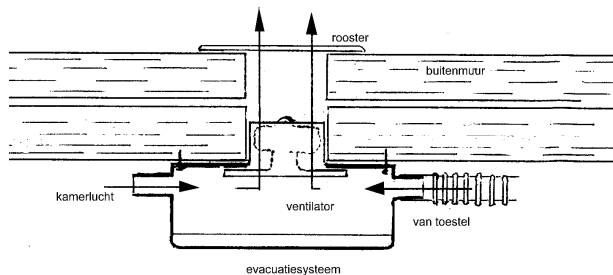

## Gas Evacuatie Systeem

- ✓ Het reguleren van de benodigde kleine onderdruk in de afvoerslang wordt geheel automatisch gedaan in ons Gas Evacuatie Systeem
- ✓ Behuizing slagvaste kunststof
- ✓ elektrisch geïsoleerd
- ✓ Spatwaterdicht IP 65
- ✓ Ventilator 220-230V, 50Hz, 12W
- ✓ Geluidsniveau 32 dB(A)
- ✓ Afmetingen (l x b x d)
- ✓ 240 x 160 x 90 mm
- ✓ Wandmontage met 100 mm uitgang
- ✓ Voorzien van verlichte schakelaar
- ✓ lengte gas evacuatie slang hangt tevens af van de aantal bochten die er gemaakt moeten worden
- ✓ 3 meter net snoer

Evacuatiesysteem met wanddoorvoer