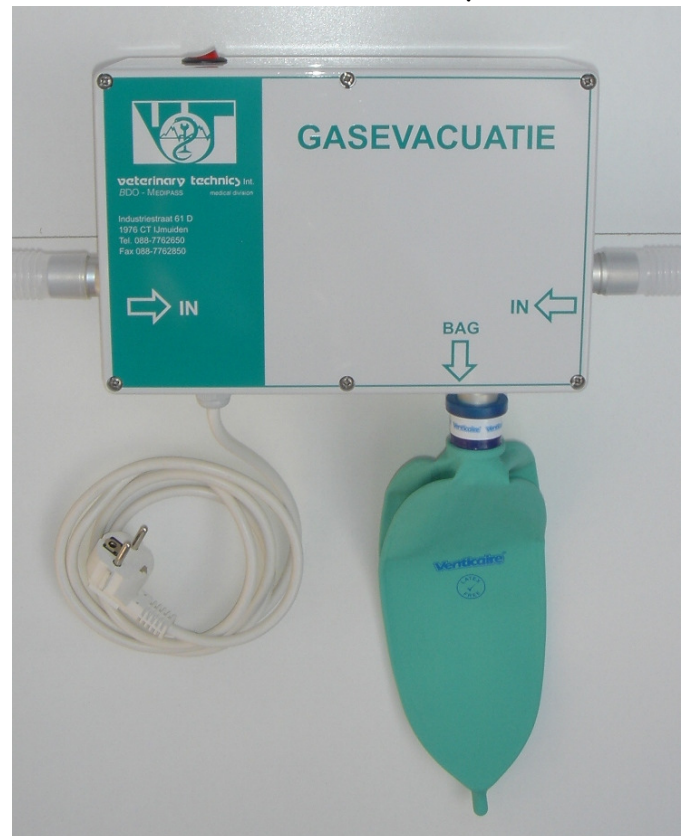

## Gas Evacuatie Systeem

- ✓ Het reguleren van de benodigde kleine onderdruk in de afvoerslang wordt geheel automatisch gedaan in ons Gas Evacuatie Systeem
- ✓ Behuizing slagvaste kunststof
- ✓ elektrisch geïsoleerd
- ✓ Spatwaterdicht IP 65
- ✓ Ventilator 220-230V, 50Hz, 12W
- ✓ Geluidsniveau 32 dB(A)
- ✓ Afmetingen (l x b x d)
- ✓ 240 x 160 x 90 mm
- ✓ Wandmontage met 100 mm uitgang
- ✓ Voorzien van verlichte schakelaar
- ✓ lengte gas evacuatie slang hangt tevens af van de aantal bochten die er gemaakt moeten worden
- ✓ 3 meter net snoer

Evacuatiesysteem met wanddoorvoer