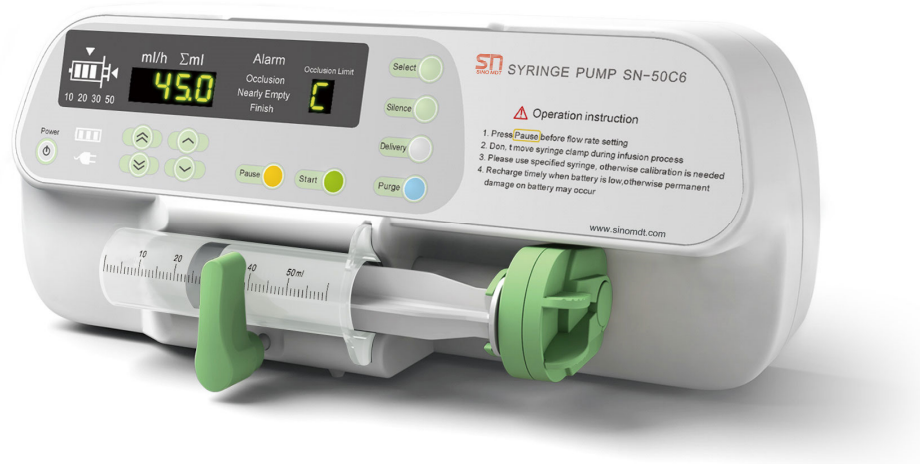

Sputen Pomp SN-50C6

Specificaties:

- Automatische spuiten kalibratie
- Batterij geeft een werking van 6 uur bij een continue werking van de pomp
- Werkt met 10, 20, 30, 50 mL spuiten
- Flowrate bij:
 - 50 mL spuit 0.1-1500 mL/h (0.1 mL/h step)
 - 30 mL spuit 0.1-900 mL/h (0.1 mL/h step)
 - 20 mL spuit 0.1-600 mL/h (0.1 mL/h step)
 - 10 mL spuit 0.1-400 mL/h (0.1 mL/h step)
- Voor ingestelde volume 0. 1~9999 mL
- Power: AC110~220V ±10%, 50~60 Hz ±1 Hz
- Batterij: NiMH: DC12 V
- Gewicht: 2.25kg
- Afmeting: 306mm (Lengte)×135mm (Hoogte)×127mm (Breedte)